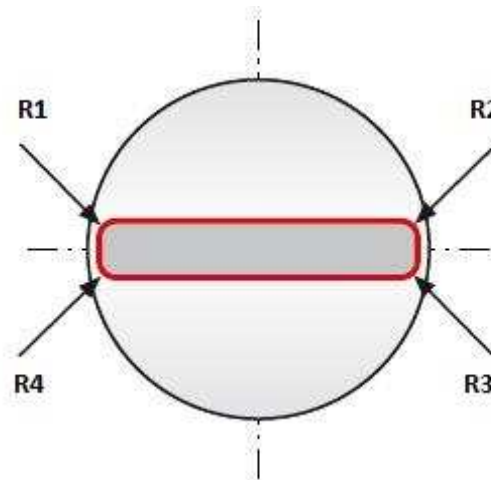

Flachauswerfer

Mat.:WS (ca. 1.2516) , DIN ISO 8693 (DIN 1530-4) , gehärtet

Anfrage:	
Bestellung:	

Stück	a	b	l1	l2	r	k	d2	d1	R1	R2	R3	R4
	mm	mm	mm	mm	mm	mm	mm	mm	mm	mm	mm	mm

Firma: _____ Ansprechperson: _____