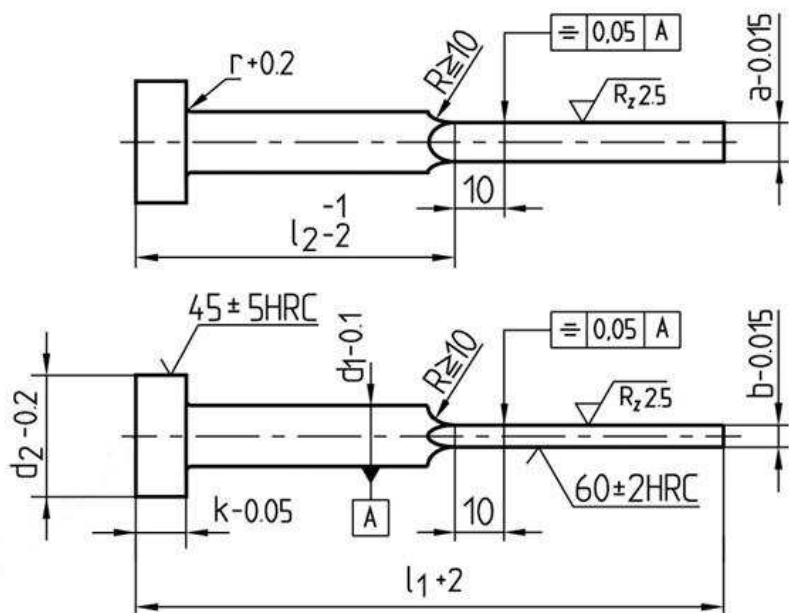

Flachauswerfer

Mat.:WS (ca. 1.2516) , DIN ISO 8693 (DIN 1530-4) , gehärtet

Anfrage:	
Bestellung:	

Stück	a	b	l1	l2	r	k	d2	d1	R1	R2	R3	R4
	mm	mm	mm	mm	mm	mm	mm	mm	mm	mm	mm	mm

Firma: _____ Ansprechperson: _____